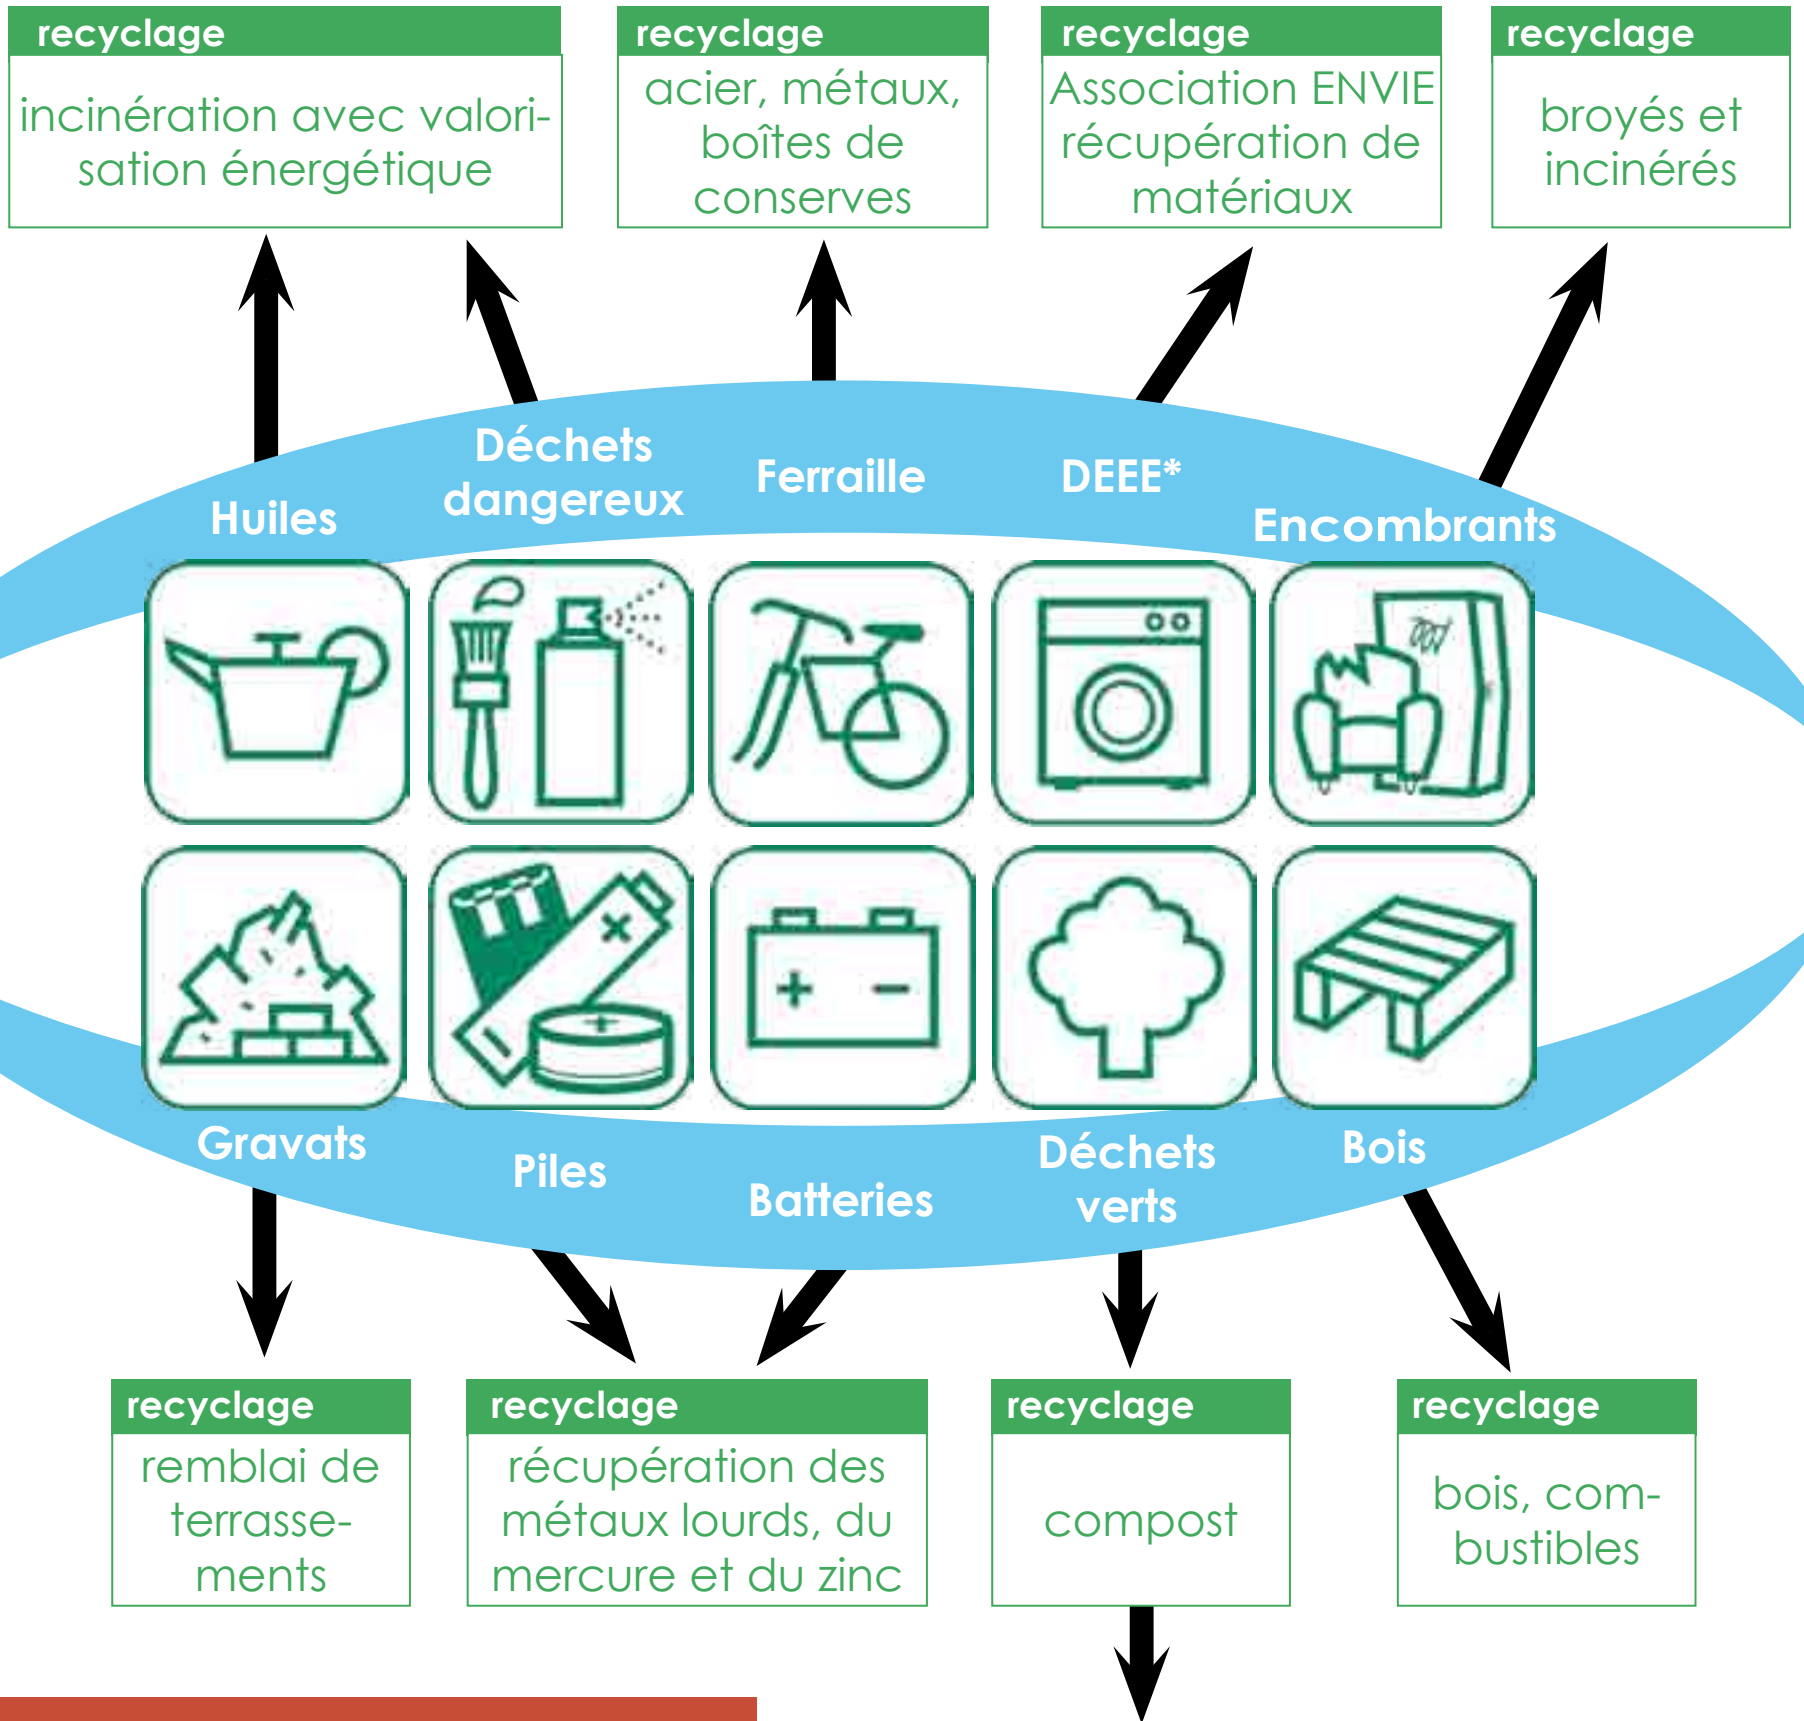

Trier, **recycler**, préserver

Communauté de Communes du Kochersberg

Collectés en déchetteries

* DEEE : déchets d'équipements électriques et électroniques

Débarrassez vos déchets verts de tout autres matériaux avant de les déposer en déchetteries (sans plastique, poterie, etc.).

Si vos déchets ne sont pas exclusivement composés de déchets verts, ils ne pourront pas être compostés et ils seront facturés à la collectivité comme erreur de tri, se qui se répercutera sur votre redevance.

Plateforme de compostage