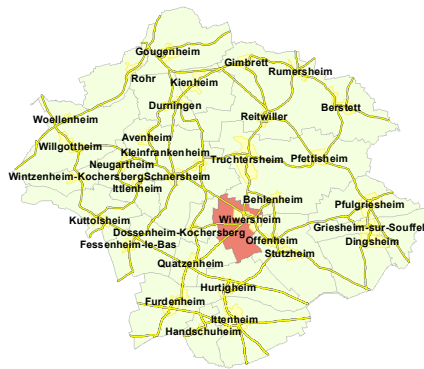

WIWERSHEIM

Index des rues

Avoine (Rue de l')	C3 - C4
Behlenheim (Route de)	D3 à E1
Champs (Rue des)	E4
Chasseur (Rue du)	C3
Coquelicots (Rue des)	E2 - E3
Economie (Allée de l')	B2 - A2
Etang (rue de l')	D4 à B4
Ferme (Rue de la)	C2 - C3
Général Leclerc (Rue du)	B2 à C3
Jardins (Rue des)	E3 - D3
Jean de la Fontaine (Rue)	D2 - E2
Kochersberg (Rue du)	E3 - E4
Plaetzerbach (Rue du)	E5 - D5
Prés (Rue des)	D4
Quatzenheim (Route de)	B2 à A5
Ecole (Rue de l')	D3
Saverne (Route de)	B2 à E5
Souffel (Rue de la)	D5
Truchtersheim (Route de)	B2 - C1
Vergers (Rue des)	D4 à E3
Vignes (Rue des)	D3 à D5
Village (Rue du)	B3 à D3

Les 33 villages de la Communauté de communes

Le Tréfle, Maison des Services du Kochersberg
32 rue des Romains, 67370 Truchtersheim