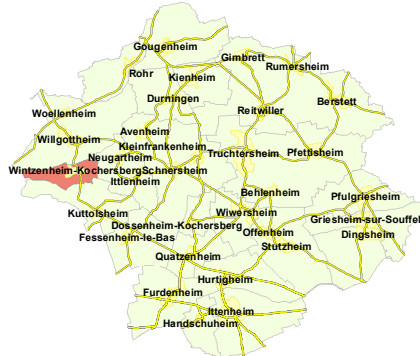

Wintzenheim - Kochersberg

Index des rues

Abendmarkt (Rue du)	D3
Berger (Rue du)	C2
Bitzen (Rue du)	B3 à C3
Champs (Rue des)	A4
Ecole (Rue de l')	C3
Eglise (Rue de l')	B4 à C3
Fontaine (Rue de la)	B3 - C3
Fromberg (Impasse du)	B2
Fromberg (Rue du)	B3 - B2
Goettberg (Rue du)	B4 - B3
Jardins (Allée des)	D3
Kalkhof (Rue du)	A4 - B4
Kochersberg (Rue du)	D3 à E2
Lehmgrube (Impasse)	B4
Lehmgrube (Rue)	B4 - B5
Linzenpfad (Sentier dit)	B3 - A3
Prairies (Rue des)	E3
Prés (Rue des)	D3 - E3
Principale (Rue)	C3 à D4
Schultz (Ruelle)	B4
Spiegelpfad (Sentier dit)	B4 - A4
Vergers (Rue des)	D3 - E3
Vignes (Rue des)	E3
Vignoble (Allée du)	E3

-  Mairie
-  Ecole
-  Salle Polyvalente
-  Aire de jeu
-  Point d'apport volontaire
-  Bus

Les 33 villages de la Communauté de communes du Kochersberg

Sources : d'après BD TOPO IGN 2020, Orthophoto IGN 2018 ; Plan cadastral DGFIP 2020 ; Voirie réactualisée avec la participation des communes en 2021.

Le Tréfle, Maison des Services du Kochersberg
32 rue des Romains
67370 TRUCHTERSHEIM