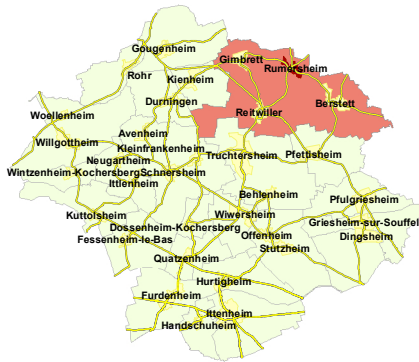

RUMERSHEIM

Index des rues

Acacias (Rue des)	C3 - C2
Fleurs (Impasse des)	D4
Houblonnière (Rue de la)	A2 à B1
Iris (rue des)	B3
Lilas (Rue des)	C3
Marguerites (Rue des)	C4
Mûriers (Rue des)	D4 à E5
Noisetiers (Lotissement Les)	E4 - E3
Noyers (Rue des)	C3 - D3
Peupliers (Rue des)	C3 - C4
Roses (Rue des)	C3 à D2
Terrasses du Kochersberg (Les)	D2 - D3
Vergers (Rue des)	C2
Village (Rue du)	A2 à E4
Violettes (Rue des)	D4

	Mairie		Terrain de jeu
	Maison des associations		Aire de pique nique
	Point d'apport volontaire		Arrêt de bus

Ce plan est produit et édité par la communauté de communes du Kochersberg sous licence Creative Commons. Réutilisation et reproduction à but non lucratif autorisée sous réserve de citation des sources. Communauté de communes du Kochersberg - Jan. 2016