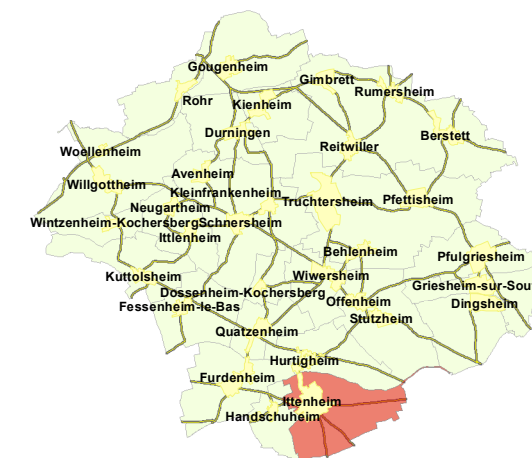

- Mairie
- Ecole
- Périscolaire
- Crèche
- Salle Polyvalente
- Pompiers
- Poste
- Défibrillateur
- Chenil
- Terrain de Foot
- Tennis
- Centre Médical
- Pharmacie
- Arrêt de bus
- Parking
- Station service
- Point d'apport volontaire
- Point Vert

Les 33 villages de la Communauté de communes du Kochersberg

Le Tréfle, Maison des Services du Kochersberg
32 rue des Romains, 67370 Truchtersheim