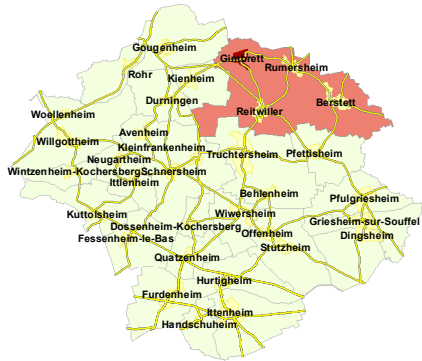

GIMBRETT

Index des rues

- Artisans (Rue des) C3 - C2
- Centre (Rue du) C2
- Garance (Rue de la) D2
- Kienheim (Rue de) C3 à A3
- Liberté (Rue de la) D3
- Mittelbuehl (Chemin) B3 - A3
- Reitwiller (Rue de) C3 à D4
- Rumersheim (Rue de) D3 à E1
- Vallée (Rue de la) C2 - B2

-  Mairie
-  Salle Polyvalente
-  Point d'apport volontaire
-  Terrain de jeu
-  Arrêt de bus

Sources : d'après BD TOPO IGN 2020, Orthophoto IGN 2018 ; Plan cadastral DGI 2020 ; Voirie réactualisée avec la participation des communes en 2021.

Le Tréfle, Maison des Services du Kochersberg
32 rue des Romains
67370 TRUCHTERSHEIM