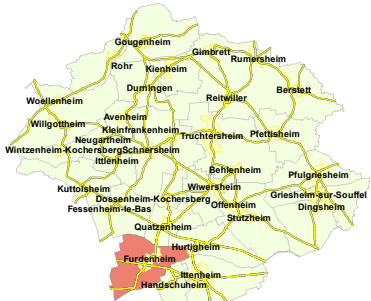

FURDENHEIM

Index des rues

Altenweg (Rue de)	C2 - A3
Béatrice Hess (Rue)	D2
Berger (Rue du)	D3
Cathy Fleury (Rue)	D1 - C2
Cerisiers (Rue des)	C4 - E3
Champs (Rue des)	C3 - B3
Cimetière (Rue du)	D2 - D3
Collines (Rue des)	C4 - C5
Erables (Rue des)	B4
Etang (Rue de l')	C3 - C2
Forgeron (Rue du)	C3
Houblon (Rue du)	C4 - B5
Hurtigheim (Rue de)	D2 - E2
Jardins (Rue des)	E1
Lavoir (Impasse du)	C2 - C3
Lilas (Rue des)	D2
Mairie (Rue de la)	B4 - D2
Maître (Rue du)	C3
Marcel Bernard (Rue)	D1 - D2
Molsheim (Route de)	B4 - A5
Muguet (Rue du)	E2
Oscar Heisserer (Rue)	C2
Ottirain (Rue de l')	C4
Petites Fermes (Rue des)	C4 - C3
Peupliers (Rue des)	D2
Prés (Rue des)	D2 - E1
Pruniers (Impasse des)	C3 - D3
Quatzenheim (Route de)	D2 - D1
Robert Busnel (Rue)	D1 - C2
Roses (Impasse des)	D2
Ruisseau (Rue du)	D1
Stade (Rue du)	D1 - B2
Strasbourg (Route de)	A4 - E4
Tabac (Rue du)	A4 - A2
Tilleuls (Rue des)	B4 - B5
Tonnelier (Rue du)	C3 - C4
Vergers (Rue des)	B3 - B4

- Mairie
- Ecole
- ALSH
- Salle Polyvalente
- Tennis
- Terrain de Foot
- Point d'apport volontaire
- Bus

Les 33 villages de la Communauté de communes